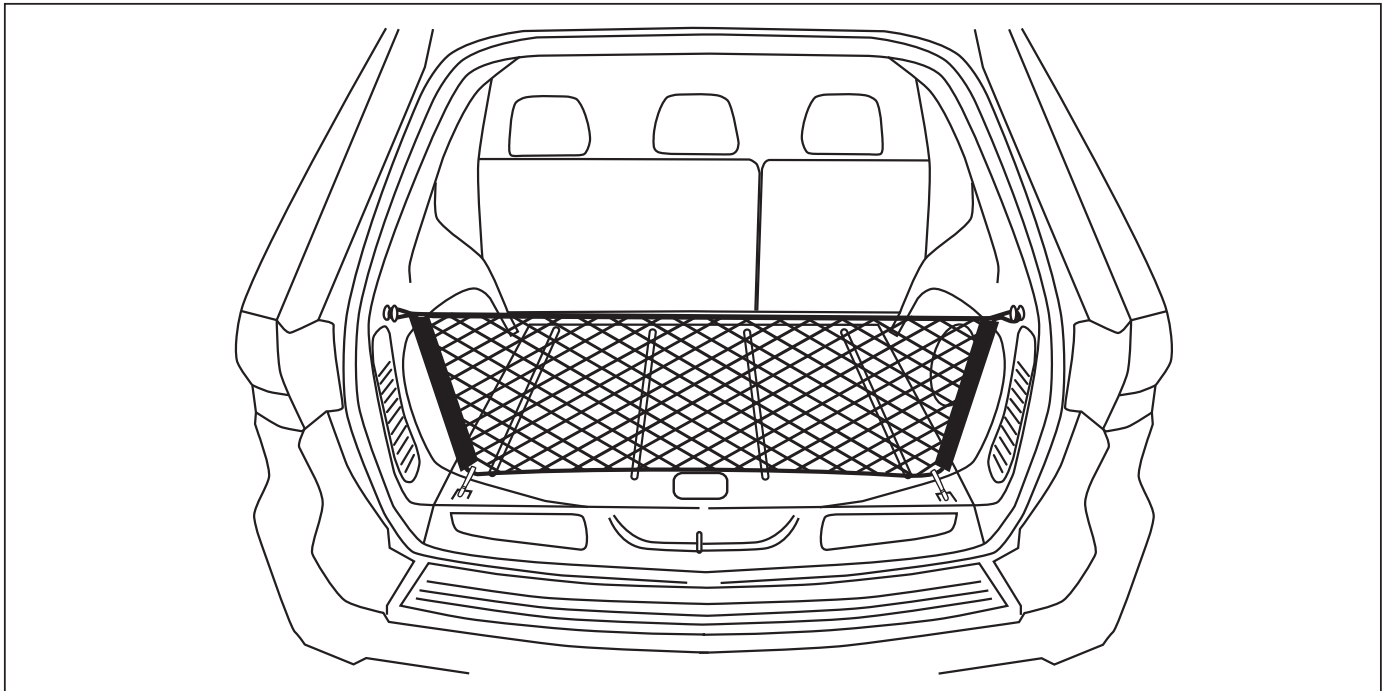

3. Filet installé.