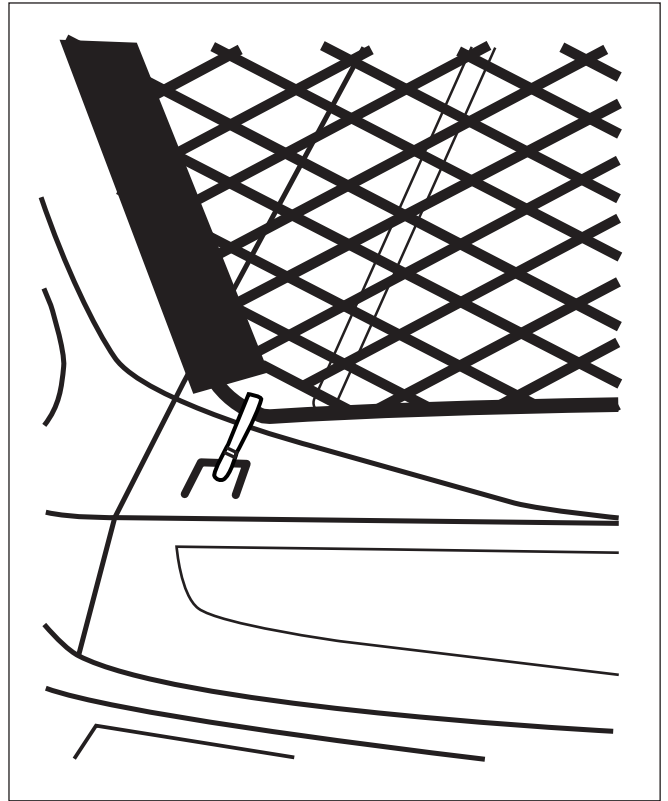

Cargo Net

JEEP GRAND CHEROKEE

CALL OUT	DESCRIPTION	QUANTITY
A	Cargo Net	1

TOOLS REQUIRED		

CARGO NET

1. Mounting location shown.

2. Attach cargo net to upper and lower attachment points.

3. Installed cargo net.

Filet d'Arrimage

JEEP GRAND CHEROKEE

RÉFÉRENCE	DESCRIPTION	QUANTITÉ
A	Filet d'Arrimage	1

OUTILS REQUIS		

FILET D'ARRIMAGE

1. Emplacement de montage indiqué.

2. Joindre filet de points de fixation supérieurs et inférieurs.

3. Filet installé.

Red de Carga

JEEP GRAND CHEROKEE

ELEMENTO	DESCRIPCIÓN	CANTIDAD
A	Red de Carga	1

HERRAMIENTAS NECESARIAS

--	--	--

RED DE CARGA

1. Imagen de la ubicación del montaje.

2. Conectar red de carga a los lugares de fijación superior e inferior.

3. De carga neta instalada.