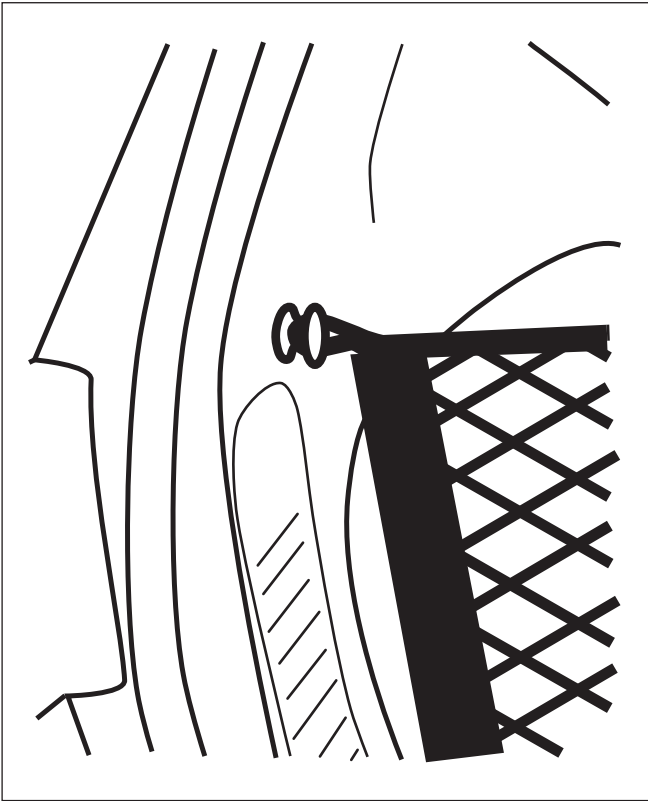

Cargo Net

JEEP GRAND CHEROKEE

CALL OUT	DESCRIPTION	QUANTITY
A	Cargo Net	1

TOOLS REQUIRED		

CARGO NET

1. Mounting location shown.

2. Attach cargo net to upper and lower attachment points.

3. Installed cargo net.

Filet d'Arrimage

JEEP GRAND CHEROKEE

RÉFÉRENCE	DESCRIPTION	QUANTITÉ
A	Filet d'Arrimage	1

OUTILS REQUIS		

FILET D'ARRIMAGE

1. Emplacement de montage indiqué.

2. Joindre filet de points de fixation supérieurs et inférieurs.

3. Filet installé.

Red de Carga

JEEP GRAND CHEROKEE

ELEMENTO	DESCRIPCIÓN	CANTIDAD
A	Red de Carga	1

HERRAMIENTAS NECESARIAS

--	--	--

RED DE CARGA

1. Imagen de la ubicación del montaje.

2. Conectar red de carga a los lugares de fijación superior e inferior.

3. De carga neta instalada.