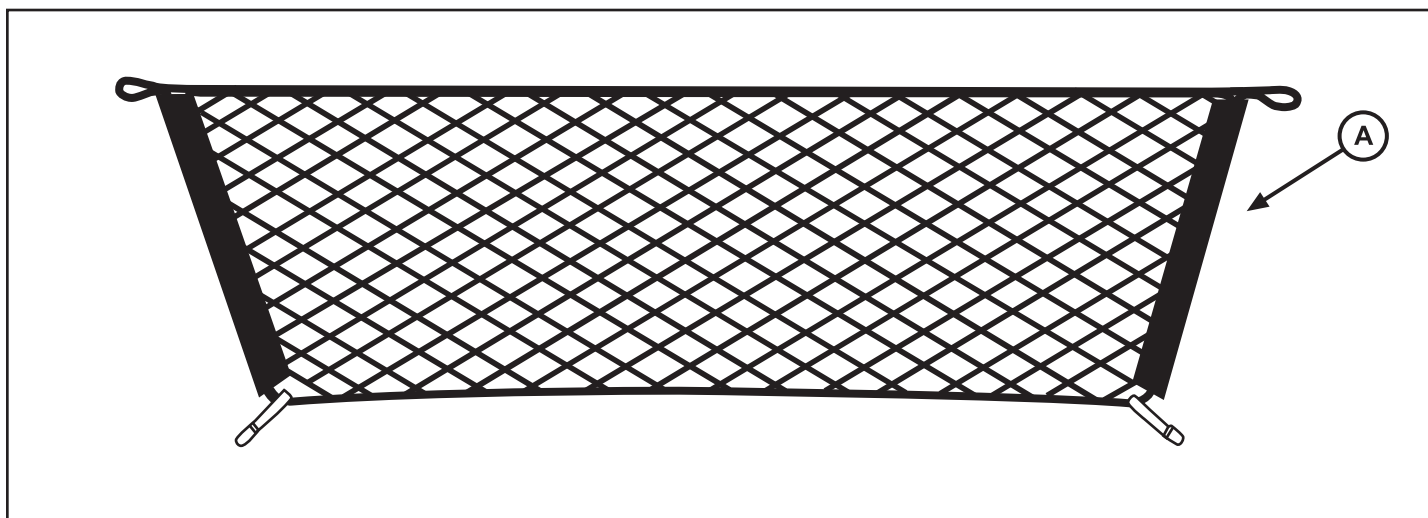

Cargo Net

JEEP GRAND CHEROKEE

CALL OUT	DESCRIPTION	QUANTITY
A	Cargo Net	1

TOOLS REQUIRED		

CARGO NET

1. Mounting location shown.

2. Attach cargo net to upper and lower attachment points.

3. Installed cargo net.

Filet d'Arrimage

JEEP GRAND CHEROKEE

RÉFÉRENCE	DESCRIPTION	QUANTITÉ
A	Filet d'Arrimage	1

OUTILS REQUIS		

FILET D'ARRIMAGE

1. Emplacement de montage indiqué.

2. Joindre filet de points de fixation supérieurs et inférieurs.

3. Filet installé.

Red de Carga

JEEP GRAND CHEROKEE

ELEMENTO	DESCRIPCIÓN	CANTIDAD
A	Red de Carga	1

HERRAMIENTAS NECESARIAS

--	--	--

RED DE CARGA

1. Imagen de la ubicación del montaje.

2. Conectar red de carga a los lugares de fijación superior e inferior.

3. De carga neta instalada.