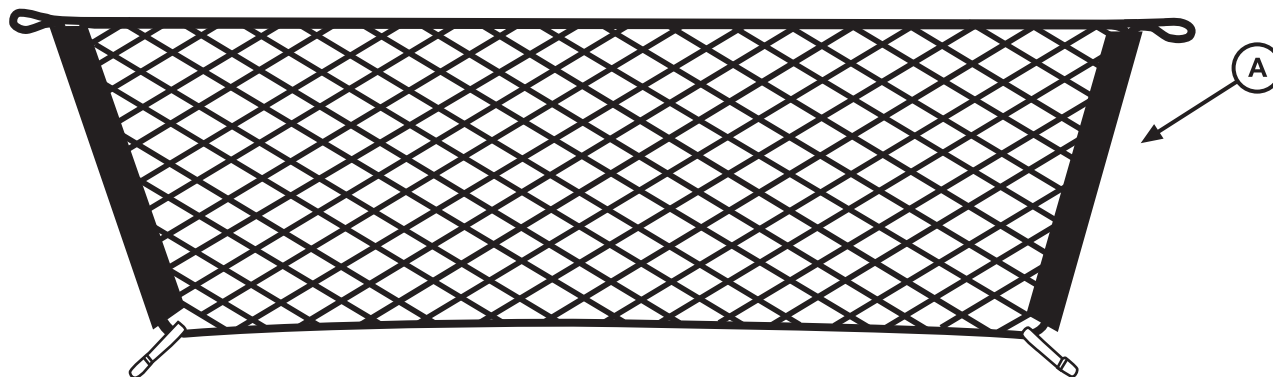

Cargo Net

JEEP GRAND CHEROKEE

CALL OUT	DESCRIPTION	QUANTITY
A	Cargo Net	1

TOOLS REQUIRED		

CARGO NET

1. Mounting location shown.

2. Attach cargo net to upper and lower attachment points.

3. Installed cargo net.

Filet d'Arrimage

JEEP GRAND CHEROKEE

RÉFÉRENCE	DESCRIPTION	QUANTITÉ
A	Filet d'Arrimage	1

OUTILS REQUIS		

FILET D'ARRIMAGE

1. Emplacement de montage indiqué.

2. Joindre filet de points de fixation supérieurs et inférieurs.

3. Filet installé.

Red de Carga

JEEP GRAND CHEROKEE

ELEMENTO	DESCRIPCIÓN	CANTIDAD
A	Red de Carga	1

HERRAMIENTAS NECESARIAS

--	--	--

RED DE CARGA

1. Imagen de la ubicación del montaje.

2. Conectar red de carga a los lugares de fijación superior e inferior.

3. De carga neta instalada.