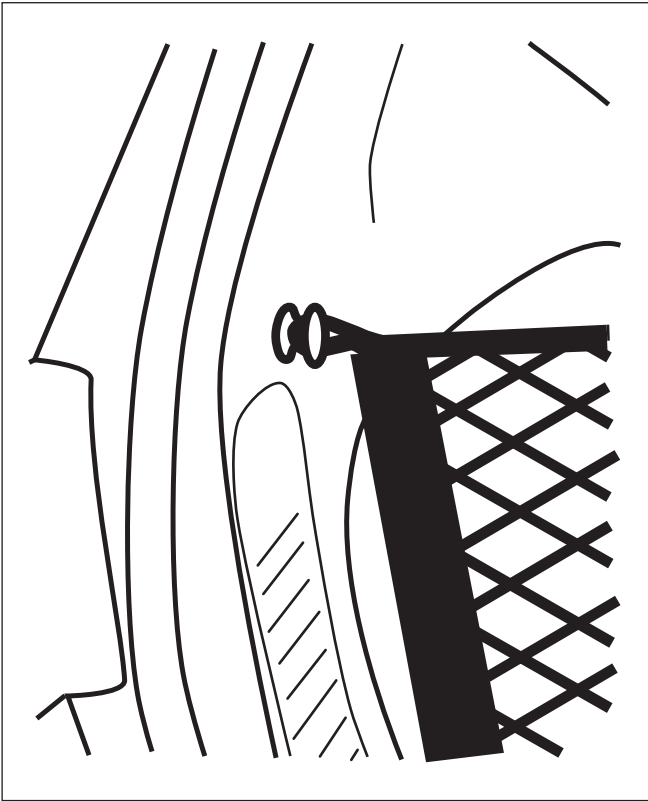

Filet d'Arrimage

JEEP GRAND CHEROKEE

RÉFÉRENCE	DESCRIPTION	QUANTITÉ
A	Filet d'Arrimage	1

OUTILS REQUIS		

FILET D'ARRIMAGE

1. Emplacement de montage indiqué.

2. Joindre filet de points de fixation supérieurs et inférieurs.

3. Filet installé.

Red de Carga

JEEP GRAND CHEROKEE

ELEMENTO	DESCRIPCIÓN	CANTIDAD
A	Red de Carga	1

HERRAMIENTAS NECESARIAS

--	--	--

RED DE CARGA

1. Imagen de la ubicación del montaje.

2. Conectar red de carga a los lugares de fijación superior e inferior.

3. De carga neta instalada.