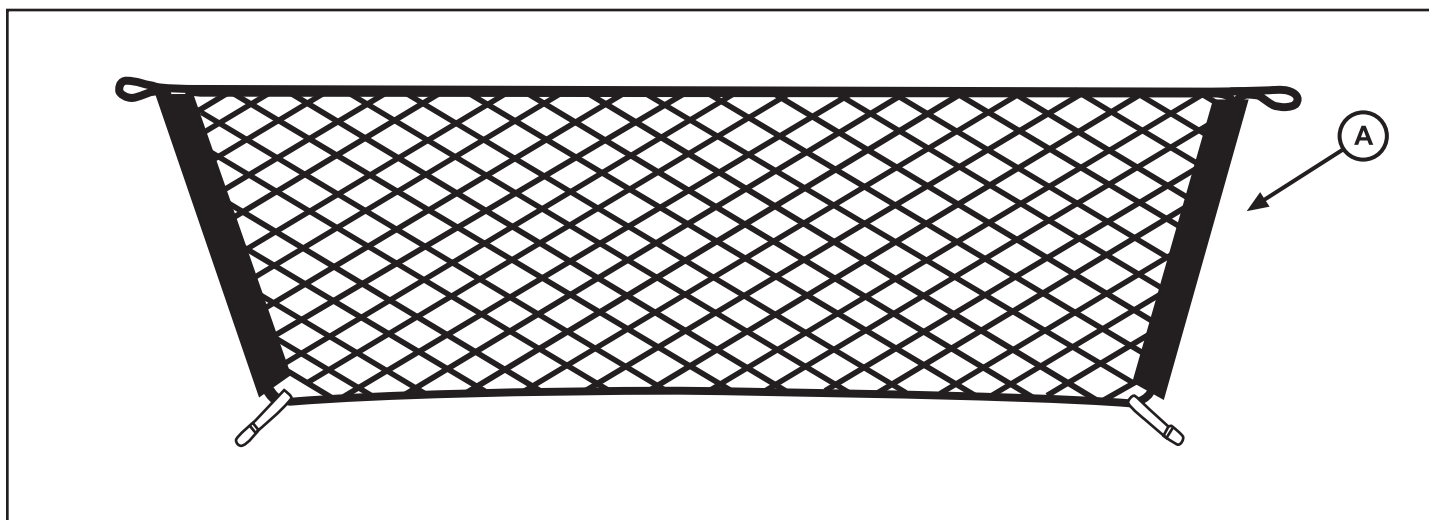

Cargo Net

JEEP GRAND CHEROKEE

CALL OUT	DESCRIPTION	QUANTITY
A	Cargo Net	1

TOOLS REQUIRED		

CARGO NET

1. Mounting location shown.

2. Attach cargo net to upper and lower attachment points.

3. Installed cargo net.

Filet d'Arrimage

JEEP GRAND CHEROKEE

RÉFÉRENCE	DESCRIPTION	QUANTITÉ
A	Filet d'Arrimage	1

OUTILS REQUIS		

FILET D'ARRIMAGE

1. Emplacement de montage indiqué.

2. Joindre filet de points de fixation supérieurs et inférieurs.

3. Filet installé.

Red de Carga

JEEP GRAND CHEROKEE

ELEMENTO	DESCRIPCIÓN	CANTIDAD
A	Red de Carga	1

HERRAMIENTAS NECESARIAS

--	--	--

RED DE CARGA

1. Imagen de la ubicación del montaje.

2. Conectar red de carga a los lugares de fijación superior e inferior.

3. De carga neta instalada.